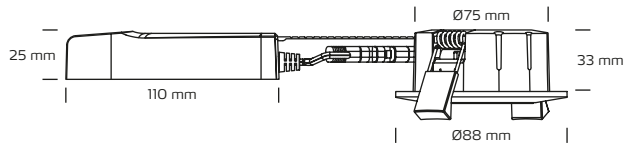

Low Profile ECO

- 1**
- 2**

Find the updated dimmer overview on www.nordtronic.com
- 3**
- 4**
- 5**
- 6**
- 7**
- 8**

220-240 VAC	6W	CRI>90	UGR<19	50000	TE		36°	Ø75	33 mm	40°
120°	x30	IP54					48	768	CE	RoHS