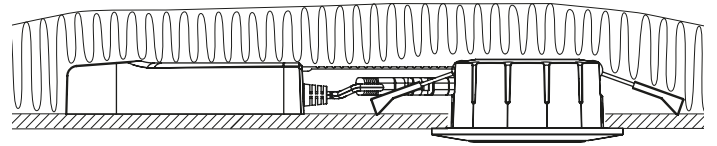

Low Profile ECO

- 1**
- 2**

Find the updated dimmer overview on www.nordtronic.com
- 3**
- 4**
- 5**
- 6**
- 7**
- 8**

220-240 VAC	6W	CRI>90	UGR<19	50000	TE		36°	Ø75	33 mm	40°
120°	x30	IP54					48	768	CE	RoHS