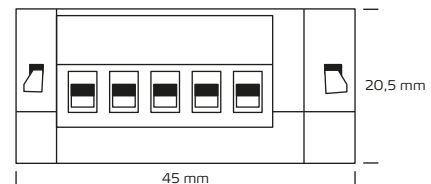

Box Dimmer Triac

Tekniske data

Spænding	100-240VAC
Udgangsstrøm	Max. 1,8A
Max. dæmper last	400W
Max. effekttab	3,5W
Dæmpningstype	Bagkant (CR)
Udvendige mål	L: 45,5 mm, B: 45 mm, H: 20,5 mm
IP-klasse	IP20
Materiale	Plast
Miljø	Indendørs
Garanti	2 år
Godkendelser	CE

Produktinformation

- Bagkants dæmper: LED 0-200W / Halogen 0-400W
- Mulighed for videresløjfning med skrueterminaler
- Programmerbart minimum dæmpningsniveau
- Har input for fjedertryk 8-230V
- Passer i 68 mm PL loftdåse eller Eurodåse
- Memoryfunktion for dæmpning
- Udsæt IKKE enheden for fugt
- Tilslut IKKE enheden, når strømmen er tilsluttet