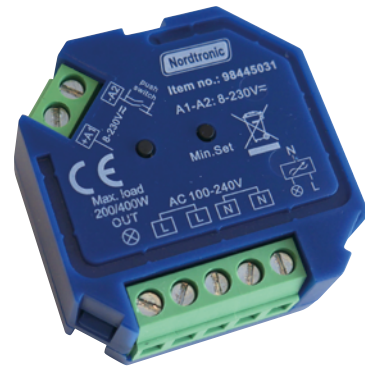

Box Dimmer Triac

Tekniske data

Spænding	100-240VAC
Udgangsstrøm	Max. 1,8A
Max. dæmper last	400W
Max. effekttab	3,5W
Dæmpningstype	Bagkant (CR)
Udvendige mål	L: 45,5 mm, B: 45 mm, H: 20,5 mm
IP-klasse	IP20
Materiale	Plast
Miljø	Indendørs
Garanti	2 år
Godkendelser	CE

Produktinformation

- Bagkants dæmper: LED 0-200W / Halogen 0-400W
- Mulighed for videresløjfning med skrueterminaler
- Programmerbart minimum dæmpningsniveau
- Har input for fjedertryk 8-230V
- Passer i 68 mm PL loftdåse eller Eurodåse
- Memoryfunktion for dæmpning
- Udsæt IKKE enheden for fugt
- Tilslut IKKE enheden, når strømmen er tilsluttet

*Tegningen er ikke målfast

NB: Anvend altid kabler af en type, der er godkendt til fast installation efter Stærkstrømsbekendtgørelsens krav og gældende SIK-meddelelser. I tilfælde af at kabler er i berøring med lampedåsen, brug kabler med en driftstemperatur på minimum 70° C.