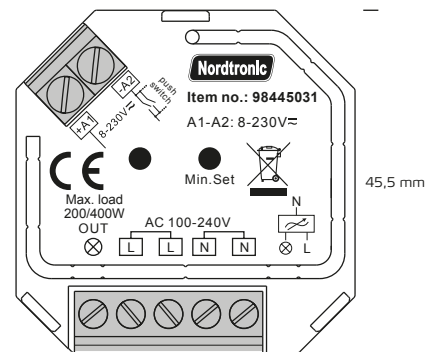

Box Dimmer Triac

Tekniske data

Spænding	100-240VAC
Udgangsstrøm	Max. 1,8A
Max. dæmper last	400W
Max. effekttab	3,5W
Dæmpningstype	Bagkant (CR)
Udvendige mål	L: 45,5 mm, B: 45 mm, H: 20,5 mm
IP-klasse	IP20
Materiale	Plast
Miljø	Indendørs
Garanti	2 år
Godkendelser	CE

Produktinformation

- Bagkants dæmper: LED 0-200W / Halogen 0-400W
- Mulighed for videresløjfning med skrueterminaler
- Programmerbart minimum dæmpningsniveau
- Har input for fjedertryk 8-230V
- Passer i 68 mm PL loftdåse eller Eurodåse
- Memoryfunktion for dæmpning
- Udsæt IKKE enheden for fugt
- Tilslut IKKE enheden, når strømmen er tilsluttet

*Tegningen er ikke målfast

NB: Anvend altid kabler af en type, der er godkendt til fast installation efter Stærkstrømsbekendtgørelsens krav og gældende SIK-meddelelser. I tilfælde af at kabler er i berøring med lampedåsen, brug kabler med en driftstemperatur på minimum 70° C.