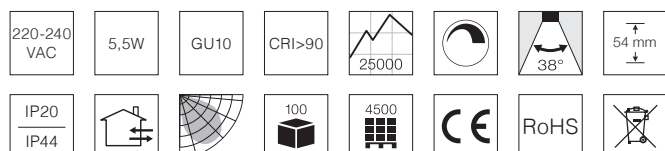

Tekniske data

Spænding	220-240 VAC 50/60 Hz
Systemeffekt	5,5W
Cos Phi / Power factor	0,8
Lyskilde	LED
Farvegengivelse	CRI>90
Forventet levetid	25.000 timer
Dæmpbar	Ja
Flicker free	Ja, i henhold til det seneste Ecodesign / ErP direktiv
SVM <0,4	Ja
PstLM <1	Ja
SDCM	<4
Spredningsvinkel	38°
Højde	54 mm
Udvendige mål	Ø50 mm
IP-klasse, front / bag	IP44 / IP20
Materiale	Aluminium, plast
Miljø	Inden- og udendørs
Garanti	2 år
Godkendelser	CE

Produktinformation

- Flimmerfri i henhold til det seneste Ecodesign / ErP direktiv
- Høj farvegengivelse - CRI>90
- Højt lumen output
- Lavt minimumsniveau ved dæmpning*
*Testet ned til 5% med Nordtronic's
Box Dimmer Dali varenr. 98415031,
Box Dimmer Zigbee varenr. 98425031 og
Box Dimmer Triac varenr. 98445031