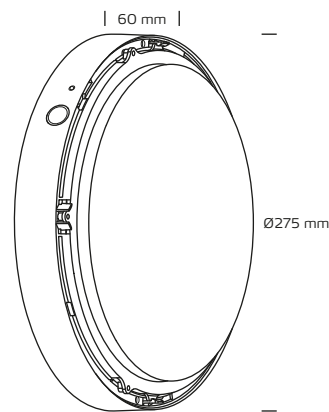

Palma Sensor 12W

Tekniske data

Spænding	200-240 VAC 50 Hz
Systemeffekt	12W
Lyskilde	10W LED, varenr. 96000023 F
Farvetemperatur	3000 / 4000 Kelvin CCT switch
Lysintensitet, rund cover	850 / 900 Lumen
Lysintensitet, eyelid cover	550 / 580 Lumen
Farvegengivelse	CRI>90
Forventet levetid	50.000 timer
Dæmpbar	Nej
Flicker free	Ja, i henhold til det nye Ecodesign / ErP direktiv (september 2021)
SVM <0,4	Ja
PstLM <1	Ja
SDCM	<3 på LED'en
Spredningsvinkel	120°
Udvendige mål	Ø275 mm, D: 60 mm
Mulighed for videresløfning	Ja, 2 x 3G1,5
IP-klasse	IP65
IK-klasse	IK10
Isolationsklasse	Klasse II
Materiale	Polykarbonat
Miljø	Inden- og udendørs
Sensor, detekteringsvinkel	140°
Sensor, detekteringsområde	4-6 m
Efterløbstid	5 sek / 1 min / 3 min / 10 min
Skumringssensor	30 Lux / fabriksindstilling
Stand-by dim / vågelys niveau	Off / 20%
Stand-by dim / vågelys tid	On / 15 min
Anbefalet monteringshøjde, væg	1,8 m
Anbefalet monteringshøjde, loft	3 m
Garanti, produkt / overflade	5 år / 2 år
Godkendelser	CE

*Tegningen er ikke målfast

Produktinformation

- Godkendt til fælles adgangsveje
- Flimmerfri i henhold til det nye Ecodesign / ErP direktiv (september 2021)
- CCT skift 3000K / 4000K
- Høj farvegengivelse (CRI>90)
- Med indbygget vågelys-funktion

Varenummer	EAN-nr.	Type	Farve
96103091	5704629002128	Med sensor	Mat sort (RAL 9005)

Tilbehør

Varenummer	EAN-nr.	Type	Farve
96119099	5704629002135	Cover, rund	Mat sort (RAL 9005)
96129099	5704629002142	Cover, eyelid	Mat sort (RAL 9005)