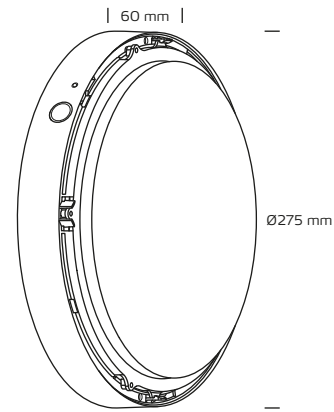

Palma 12W

Tekniske data

Spænding	200-240 VAC 50 Hz
Systemeffekt	12W
Lyskilde	10W LED, varenr. 96000023 
Farvetemperatur	3000 / 4000 Kelvin CCT switch
Lysintensitet, rund cover	850 / 900 Lumen
Lysintensitet, eyelid cover	550 / 580 Lumen
Farvegengivelse	CRI>90
Forventet levetid	50.000 timer
Dæmpbar	Nej
Flicker free	Ja, i henhold til det nye Ecodesign / ErP direktiv (september 2021)
SVM <0,4	Ja
PstLM <1	Ja
SDCM	<3 på LED'en
Spredningsvinkel	120°
Udvendige mål	Ø275 mm, D: 60 mm
Mulighed for videresløfning	Ja, 2 x 3G1,5
IP-klasse	IP65
IK-klasse	IK10
Isolationsklasse	Klasse II
Materiale	Polykarbonat
Miljø	Inden- og udendørs
Garanti, produkt / overflade	5 år / 2 år
Godkendelser	CE

*Tegningen er ikke målfast

Produktinformation

- Godkendt til fælles adgangsveje
- Flimmerfri i henhold til det nye Ecodesign / ErP direktiv (september 2021)
- CCT skift 3000K / 4000K
- Høj farvegengivelse (CRI>90)