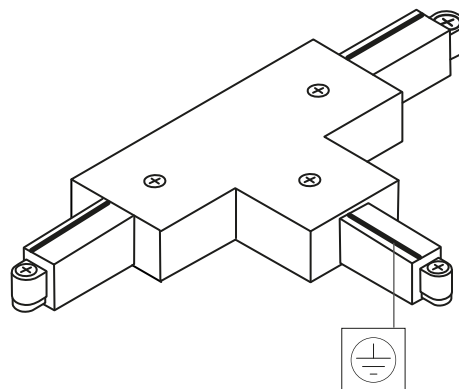

T-samlestykke, jord til venstre

Tekniske data

Spænding	220-240 VAC 50 Hz
Strømstyrke	16A
Længde	17,2 cm
Bredde	10,4 cm
Højde	1,8 cm
IP-klasse	IP20
Isolationsklasse	Klasse I
Materiale	Aluminium, plast
Miljø	Indendørs
Garanti	5 år
Godkendelser	CE

Produktinformation

- Tilslutningsmulighed fra bagsiden
- Strømskinnerne er med deres minimalistiske og stilrene design den perfekte løsning til ophængning af lamper – uanset om det drejer sig om pendler eller skinnerspots
- De er kompatibel med mange systemer, både eksisterende og tidligere
- De monteres hurtigt og let på væg eller loft ved hjælp af de forborede skruehuller
- Skinnerne samt tilbehør fås i farverne Nordic White og Mat sort