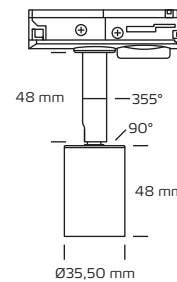

### Tekniske data

Spænding	220-240 VAC 50/60 Hz
Lyskilde	Max 7,5W LED
Fatning	GU10
Strømskinne	1-faset
IP-klasse	IP20
Isolationsklasse	Klasse II
Materiale	Plastik, stål
Miljø	Indendørs
Garanti	5 år
Godkendelser	CE

\*Tegningen er ikke målfast