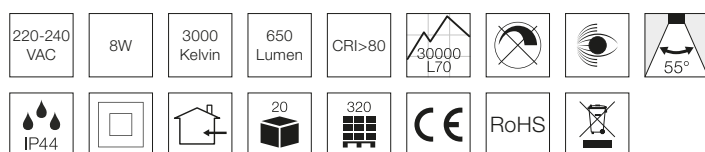

Enola 8W, 3000K

Tekniske data

Spænding	220-240 VAC 50 Hz
Systemeffekt	8W
Lyskilde	LED
Farvetemperatur	3000 Kelvin
Lysintensitet	650 Lumen
Farvegengivelse	CRI>80
Forventet levetid	30.000 timer L70
Dæmpbar	Nej
Flicker free	Ja, i henhold til det nye Ecodesign / ErP direktiv (september 2021)
SVM <0,4	Ja
PstLM <1	Ja
SDCM	≤6
Spredningsvinkel	55°
Udvendige mål	L: 401 mm, B: 134 mm, H: 44 mm
Mulighed for videresløfning	Nej
IP-klasse	IP44
Isolationsklasse	Klasse II
Materiale	Aluminium, plast
Miljø	Indendørs
Garanti	2 år
Godkendelser	CE

*Tegningen er ikke målfast

Produktinformation

- Elegant letvægtsarmatur
- Perfekt som spejlarmatur og billedbelysning
- Ideelt både til privat og erhverv

NB: Anvend altid kabler af en type, der er godkendt til fast installation efter Stærkstrømsbekendtgørelsens krav og gældende SIK-meddelelser. I tilfælde af at kabler er i berøring med lampedåsen, brug kabler med en driftstemperatur på minimum 70° C.