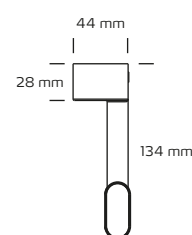

Enola 8W, 3000K

Tekniske data

Spænding	220-240 VAC 50 Hz
Systemeffekt	8W
Lyskilde	LED
Farvetemperatur	3000 Kelvin
Lysintensitet	650 Lumen
Farvegengivelse	CRI>80
Forventet levetid	30.000 timer L70
Dæmpbar	Nej
Flicker free	Ja, i henhold til det nye Ecodesign / ErP direktiv (september 2021)
SVM <0,4	Ja
PstLM <1	Ja
SDCM	≤6
Spredningsvinkel	55°
Udvendige mål	L: 401 mm, B: 134 mm, H: 44 mm
Mulighed for videresløfning	Nej
IP-klasse	IP44
Isolationsklasse	Klasse II
Materiale	Aluminium, plast
Miljø	Indendørs
Garanti	2 år
Godkendelser	CE

*Tegningen er ikke målfast

Produktinformation

- Elegant letvægtsarmatur
- Perfekt som spejlarmatur og billedbelysning
- Ideelt både til privat og erhverv

NB: Anvend altid kabler af en type, der er godkendt til fast installation efter Stærkstrømsbekendtgørelsens krav og gældende SIK-meddelelser. I tilfælde af at kabler er i berøring med lampedåsen, brug kabler med en driftstemperatur på minimum 70° C.