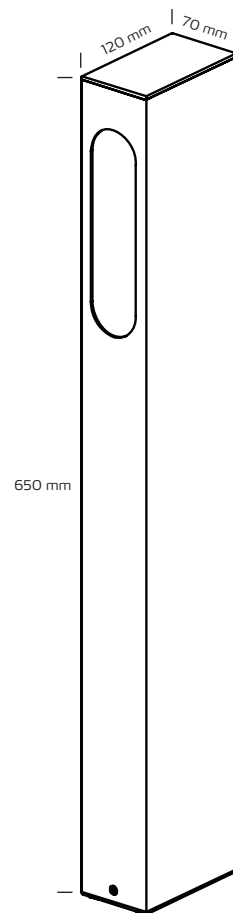

Belina, 3000K

Tekniske data

Højde:	650 mm
Bredde:	70 mm
Dybde:	120 mm
Spænding:	220-240VAC 50 Hz
Systemeffekt:	8W
Lyskilde:	Indbygget CREE LED, 3000 Kelvin
Lysintensitet:	200 Lumen
Farvegengivelse:	CRI>83
Spredningsvinkel:	48°
Dæmpbar:	Nej
IP-klasse:	IP54
IK-klasse:	IK07
Isolationsklasse:	Klasse I
Materiale:	Armaturog beslag i trykstybt aluminium, pulverlakeret overflade
Mulighed for videresløfning:	Ja (3G2,5)

*Tegningen er ikke målfast

Produktinformation

- Funktionel og dekorativ belysning
- Indbygget CREE LED
- Inkl. enkelt beslag for nedstøbning

2 x beslag for nedstøbning

This luminaire is compatible with bulbs of the energy classes: **A++**, **A+**, **A**, **B**, **C**, **D**, **E**