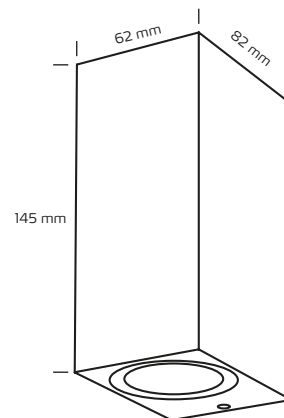

Liona, 3000K

Tekniske data

Højde:	145 mm
Bredde:	62 mm
Dybde:	82 mm
Spænding:	220-240VAC 50 Hz
Systemeffekt:	2 x 8W
Lyskilde:	Indbygget CREE LED, 3000 Kelvin
Lysintensitet:	475 Lumen / 475 Lumen
Farvegengivelse:	CRI>82
Spredningsvinkel:	70° / 70°
Dæmpbar:	Nej
IP-klasse:	IP54
IK-klasse:	IK10
Isolationsklasse:	Klasse I
Materiale:	Armaturog beslag i trykstøbt aluminium, pulverlakeret overflade
Mulighed for videresløfning:	Ja (3G1,5)

The luminaire is sold with a bulb of the energy class: **A**

Nordtronic Wall light 874/2012

NB: Anvend altid kabler af en type, der er godkendt til fast installation efter Stærkstrømsbekendtgørelsens krav og gældende SIK-meddelelser. I tilfælde af at kabler er i berøring med lampedåsen, brug kabler med en driftstemperatur på minimum 70° C.