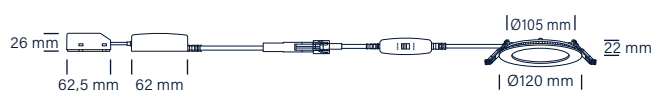

Tekniske data

Spænding	200-240 VAC 50/60 Hz
Systemeffekt	7,5W, 12W, 18W, 24W
Lyskilde	LED D
Farvetemperatur	3000 / 4000 Kelvin CCT switch
Farvegengivelse	CRI>90
Forventet levetid	50.000 timer L80B10
Dæmpbar	Ja, bagkant
Flicker free	Ja, i henhold til det seneste Ecodesign / ErP direktiv
SVM <0,4	Ja
PstLM <1	Ja
Spredningsvinkel	110°
Udskæringsmål	Ø105 mm, Ø155-160 mm, Ø205-210 mm, Ø285 mm
Indbygningshøjde / frihøjde over loft	22 mm / 26 mm
Udvendige mål	Ø120 mm, Ø170 mm, Ø224 mm, Ø300 mm
Dimension driver	7,5W: L: 71 mm, B: 44,5 mm, H: 26 mm 12W og 18W: L: 82 mm, B: 44,5 mm, H: 26 mm 24W: L: 95 mm, B: 46 mm, H: 34 mm
Dimension tilslutningsboks	L: 62,5 mm, B: 44 mm, H: 26 mm
Mulighed for videresløjning	Ja, 2 x 3G1,5 mm ²
IP-klasse, front / bag	IP44 / IP20
Isolationsklasse	Klasse II
Materiale	Aluminium, plast
Miljø	Inden- og udendørs
Garant	5 år
Godkendelser	CE

Produktinformation

- Godkendt til installation direkte i isolering og brændbart materiale
- Dæmpbar
- Høj farvegengivelse – CRI>90
- Højt lumen output
- Flimmerfri i henhold til det nyeste Ecodesign / ErP direktiv
- CCT switch 3000K / 4000K
- 3-polet vippeklemmer i tilslutningsboksen
- Hurtig og let montering med fjedre
- Til inden- og udendørs brug

Lucette G2 7,5W

Lucette G2 12W

Lucette G2 18W

Lucette G2 24W

NB: Anvend altid kabler af en type, der er godkendt til fast installation efter Installationsbekendtgørelsen DS/HS 60364-serien. I tilfælde af at kabler er i berøring med lampedåsen, brug kabler med en driftstemperatur på minimum 70° C.

Lucette G2

Varenr.	EAN-nr.	Systemeffekt	Type	Udskæringsmål	Udvendige mål	Farve
38101013	5704629004931	7,5W	3000 / 4000K 500 / 550lm	Ø105 mm	Ø120 mm	mat hvid (RAL 9010)
38201013	5704629004948	12W	3000 / 4000K 1000 / 1100lm	Ø155-160 mm	Ø170 mm	mat hvid (RAL 9010)
38301013	5704629004955	18W	3000 / 4000K 1500 / 1600lm	Ø205-210 mm	Ø224 mm	mat hvid (RAL 9010)
38401013	5704629004962	24W	3000 / 4000K 2000 / 2100lm	Ø285 mm	Ø300 mm	mat hvid (RAL 9010)