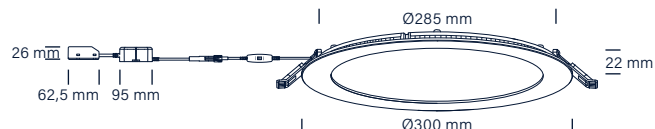

Tekniske data

Spænding	200-240 VAC 50/60 Hz
Systemeffekt	7,5W, 12W, 18W, 24W
Lyskilde	LED D
Farvetemperatur	3000 / 4000 Kelvin CCT switch
Farvegengivelse	CRI>90
Forventet levetid	50.000 timer L80B10
Dæmpbar	Ja, bagkant
Flicker free	Ja, i henhold til det seneste Ecodesign / ErP direktiv
SVM <0,4	Ja
PstLM <1	Ja
Spredningsvinkel	110°
Udskæringsmål	Ø105 mm, Ø155-160 mm, Ø205-210 mm, Ø285 mm
Indbygningshøjde / frihøjde over loft	22 mm / 26 mm
Udvendige mål	Ø120 mm, Ø170 mm, Ø224 mm, Ø300 mm
Dimension driver	7,5W: L: 71 mm, B: 44,5 mm, H: 26 mm 12W og 18W: L: 82 mm, B: 44,5 mm, H: 26 mm 24W: L: 95 mm, B: 46 mm, H: 34 mm
Dimension tilslutningsboks	L: 62,5 mm, B: 44 mm, H: 26 mm
Mulighed for videresløjning	Ja, 2 x 3G1,5 mm ²
IP-klasse, front / bag	IP44 / IP20
Isolationsklasse	Klasse II
Materiale	Aluminium, plast
Miljø	Inden- og udendørs
Garant	5 år
Godkendelser	CE

Produktinformation

- Godkendt til installation direkte i isolering og brændbart materiale
- Dæmpbar
- Høj farvegengivelse – CRI>90
- Højt lumen output
- Flimmerfri i henhold til det nyeste Ecodesign / ErP direktiv
- CCT switch 3000K / 4000K
- 3-polet vippeklemmer i tilslutningsboksen
- Hurtig og let montering med fjedre
- Til inden- og udendørs brug

Lucette G2 7,5W

Lucette G2 12W

Lucette G2 18W

Lucette G2 24W

NB: Anvend altid kabler af en type, der er godkendt til fast installation efter Installationsbekendtgørelsen DS/HS 60364-serien. I tilfælde af at kabler er i berøring med lampedåsen, brug kabler med en driftstemperatur på minimum 70° C.

Lucette G2

Varenr.	EAN-nr.	Systemeffekt	Type	Udskæringsmål	Udvendige mål	Farve
38101013	5704629004931	7,5W	3000 / 4000K 500 / 550lm	Ø105 mm	Ø120 mm	mat hvid (RAL 9010)
38201013	5704629004948	12W	3000 / 4000K 1000 / 1100lm	Ø155-160 mm	Ø170 mm	mat hvid (RAL 9010)
38301013	5704629004955	18W	3000 / 4000K 1500 / 1600lm	Ø205-210 mm	Ø224 mm	mat hvid (RAL 9010)
38401013	5704629004962	24W	3000 / 4000K 2000 / 2100lm	Ø285 mm	Ø300 mm	mat hvid (RAL 9010)