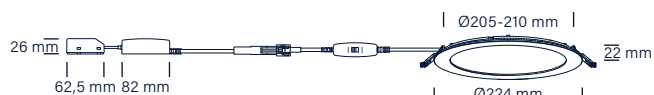

Tekniske data

Spænding	200-240 VAC 50/60 Hz
Systemeffekt	7,5W, 12W, 18W, 24W
Lyskilde	LED D
Farvetemperatur	3000 / 4000 Kelvin CCT switch
Farvegengivelse	CRI>90
Forventet levetid	50.000 timer L80B10
Dæmpbar	Ja, bagkant
Flicker free	Ja, i henhold til det seneste Ecodesign / ErP direktiv
SVM <0,4	Ja
PstLM <1	Ja
Spredningsvinkel	110°
Udskæringsmål	Ø105 mm, Ø155-160 mm, Ø205-210 mm, Ø285 mm
Indbygningshøjde / frihøjde over loft	22 mm / 26 mm
Udvendige mål	Ø120 mm, Ø170 mm, Ø224 mm, Ø300 mm
Dimension driver	7,5W: L: 71 mm, B: 44,5 mm, H: 26 mm 12W og 18W: L: 82 mm, B: 44,5 mm, H: 26 mm 24W: L: 95 mm, B: 46 mm, H: 34 mm
Dimension tilslutningsboks	L: 62,5 mm, B: 44 mm, H: 26 mm
Mulighed for videresløjning	Ja, 2 x 3G1,5 mm ²
IP-klasse, front / bag	IP44 / IP20
Isolationsklasse	Klasse II
Materiale	Aluminium, plast
Miljø	Inden- og udendørs
Garant	5 år
Godkendelser	CE

Lucette G2 7,5W

Lucette G2 12W

Lucette G2 18W

Lucette G2 24W

NB: Anvend altid kabler af en type, der er godkendt til fast installation efter Installationsbekendtgørelsen DS/HS 60364-serien. I tilfælde af at kabler er i berøring med lampedåsen, brug kabler med en driftstemperatur på minimum 70° C.

Lucette G2

Varenr.	EAN-nr.	Systemeffekt	Type	Udskæringsmål	Udvendige mål	Farve
38101013	5704629004931	7,5W	3000 / 4000K 500 / 550lm	Ø105 mm	Ø120 mm	mat hvid (RAL 9010)
38201013	5704629004948	12W	3000 / 4000K 1000 / 1100lm	Ø155-160 mm	Ø170 mm	mat hvid (RAL 9010)
38301013	5704629004955	18W	3000 / 4000K 1500 / 1600lm	Ø205-210 mm	Ø224 mm	mat hvid (RAL 9010)
38401013	5704629004962	24W	3000 / 4000K 2000 / 2100lm	Ø285 mm	Ø300 mm	mat hvid (RAL 9010)