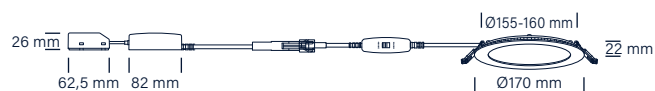

Tekniske data

Spænding	200-240 VAC 50/60 Hz
Systemeffekt	7,5W, 12W, 18W, 24W
Lyskilde	LED D
Farvetemperatur	3000 / 4000 Kelvin CCT switch
Farvegengivelse	CRI>90
Forventet levetid	50.000 timer L80B10
Dæmpbar	Ja, bagkant
Flicker free	Ja, i henhold til det seneste Ecodesign / ErP direktiv
SVM <0,4	Ja
PstLM <1	Ja
Spredningsvinkel	110°
Udskæringsmål	Ø105 mm, Ø155-160 mm, Ø205-210 mm, Ø285 mm
Indbygningshøjde / frihøjde over loft	22 mm / 26 mm
Udvendige mål	Ø120 mm, Ø170 mm, Ø224 mm, Ø300 mm
Dimension driver	7,5W: L: 71 mm, B: 44,5 mm, H: 26 mm 12W og 18W: L: 82 mm, B: 44,5 mm, H: 26 mm 24W: L: 95 mm, B: 46 mm, H: 34 mm
Dimension tilslutningsboks	L: 62,5 mm, B: 44 mm, H: 26 mm
Mulighed for videresløjning	Ja, 2 x 3G1,5 mm ²
IP-klasse, front / bag	IP44 / IP20
Isolationsklasse	Klasse II
Materiale	Aluminium, plast
Miljø	Inden- og udendørs
Garant	5 år
Godkendelser	CE

Produktinformation

- Godkendt til installation direkte i isolering og brændbart materiale
- Dæmpbar
- Høj farvegengivelse – CRI>90
- Højt lumen output
- Flimmerfri i henhold til det nyeste Ecodesign / ErP direktiv
- CCT switch 3000K / 4000K
- 3-polet vippeklemmer i tilslutningsboksen
- Hurtig og let montering med fjedre
- Til inden- og udendørs brug

Lucette G2 7,5W

Lucette G2 12W

Lucette G2 18W

Lucette G2 24W

NB: Anvend altid kabler af en type, der er godkendt til fast installation efter Installationsbekendtgørelsen DS/HS 60364-serien. I tilfælde af at kabler er i berøring med lampedåsen, brug kabler med en driftstemperatur på minimum 70° C.

Lucette G2

Varenr.	EAN-nr.	Systemeffekt	Type	Udskæringsmål	Udvendige mål	Farve
38101013	5704629004931	7,5W	3000 / 4000K 500 / 550lm	Ø105 mm	Ø120 mm	mat hvid (RAL 9010)
38201013	5704629004948	12W	3000 / 4000K 1000 / 1100lm	Ø155-160 mm	Ø170 mm	mat hvid (RAL 9010)
38301013	5704629004955	18W	3000 / 4000K 1500 / 1600lm	Ø205-210 mm	Ø224 mm	mat hvid (RAL 9010)
38401013	5704629004962	24W	3000 / 4000K 2000 / 2100lm	Ø285 mm	Ø300 mm	mat hvid (RAL 9010)