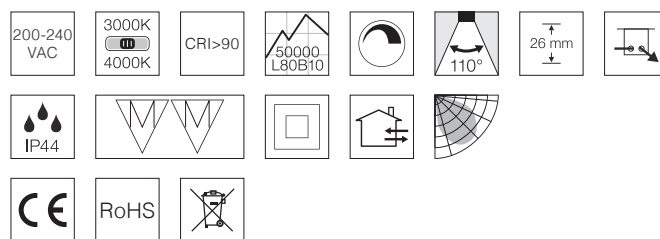

Tekniske data

Spænding	200-240 VAC 50/60 Hz
Systemeffekt	7,5W, 12W, 18W, 24W
Lyskilde	LED D
Farvetemperatur	3000 / 4000 Kelvin CCT switch
Farvegengivelse	CRI>90
Forventet levetid	50.000 timer L80B10
Dæmpbar	Ja, bagkant
Flicker free	Ja, i henhold til det seneste Ecodesign / ErP direktiv
SVM <0,4	Ja
PstLM <1	Ja
Spredningsvinkel	110°
Udskæringsmål	Ø105 mm, Ø155-160 mm, Ø205-210 mm, Ø285 mm
Indbygningshøjde / frihøjde over loft	22 mm / 26 mm
Udvendige mål	Ø120 mm, Ø170 mm, Ø224 mm, Ø300 mm
Dimension driver	7,5W: L: 71 mm, B: 44,5 mm, H: 26 mm 12W og 18W: L: 82 mm, B: 44,5 mm, H: 26 mm 24W: L: 95 mm, B: 46 mm, H: 34 mm
Dimension tilslutningsboks	L: 62,5 mm, B: 44 mm, H: 26 mm
Mulighed for videresløjning	Ja, 2 x 3G1,5 mm ²
IP-klasse, front / bag	IP44 / IP20
Isolationsklasse	Klasse II
Materiale	Aluminium, plast
Miljø	Inden- og udendørs
Garant	5 år
Godkendelser	CE

Produktinformation

- Godkendt til installation direkte i isolering og brændbart materiale
- Dæmpbar
- Høj farvegengivelse – CRI>90
- Højt lumen output
- Flimmerfri i henhold til det nyeste Ecodesign / ErP direktiv
- CCT switch 3000K / 4000K
- 3-polet vippeklemmer i tilslutningsboksen
- Hurtig og let montering med fjedre
- Til inden- og udendørs brug

Lucette G2

Varenr.	EAN-nr.	Systemeffekt	Type	Udskæringsmål	Udvendige mål	Farve
38101013	5704629004931	7,5W	3000 / 4000K 500 / 550lm	Ø105 mm	Ø120 mm	mat hvid (RAL 9010)
38201013	5704629004948	12W	3000 / 4000K 1000 / 1100lm	Ø155-160 mm	Ø170 mm	mat hvid (RAL 9010)
38301013	5704629004955	18W	3000 / 4000K 1500 / 1600lm	Ø205-210 mm	Ø224 mm	mat hvid (RAL 9010)
38401013	5704629004962	24W	3000 / 4000K 2000 / 2100lm	Ø285 mm	Ø300 mm	mat hvid (RAL 9010)