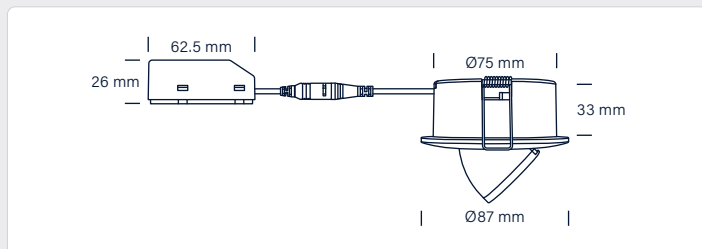

Tekniske data

Strømstyrke	Cc 500mA
Systemeffekt	5W
Farvegensivelse	CRI>95
Forventet levetid	50.000 timer L70 B50
Dæmpbar	Ja, bagkant
Flicker free	Ja, i henhold til det nye Ecodesign / ErP direktiv
SVM <0,4	Ja
PstLM <1	Ja
SDCM	≤3
Spredningsvinkel	36°
Udskæringsmål	Ø75 mm
Indbygningshøjde	33 mm
Udvendige mål	Ø87 mm
Dimensioner tilslutningsboks	L: 62,5 mm, B: 44 mm, H: 26 mm
Kipvinkel	45°
Mulighed for videresløjning	Ja, 2 x 2G1,5 mm ²
Driftstemperatur	-20° - +45°
Opbevaringstemperatur	-40° - +80°
IP-klasse, front / bag	IP44 / IP20 (er beregnet til installation i område 1 og 2)
Isolationsklasse	Klasse III
Materiale	Aluminium, plast
Godkendelser	CE

Produktinformation

- Godkendt til installation direkte i isolering og brændbart materiale
- Til inden- og udendørs brug
- Lampehovederne kan drives enten af en stand-alone LED driver eller af Nordtronic's 25W driver (25W eller op til 5 stk. Ø75 mm lampehoveder)
- Udskiftelig lyskilde
- Høj farvegensivelse – CRI>95
- Flimmerfri i henhold til det nye Ecodesign / ErP direktiv
- Beregnet til installation i område 1 og 2
- Hurtig og let montering med fjedre
- Lav indbygningshøjde – 33 mm
- Vippeklemmer i tilslutningsboksen
- Godkendt til videresløjning – 2 x 2G1,5 mm²
- Mulighed for installation med kabel eller 16 mm flexrør
- 7 års produktgaranti
- Op til 10 års overfladegaranti

Low Profile Flexible G2 Large Tilt Ø75 med serial connector | 2700K | 400lm

Varenr.	EAN-nr.	Design, farve	Lyskilde	Miljø	Garanti, produkt / overflade
35722012	5704629003644	○ mat hvid (RAL 9010)	5W LED, varenr. 98373012	 inden- og udendørs	7 år / 10 år
35722022	5704629003668	○ børstet alu	5W LED, varenr. 98373022	 indendørs	7 år