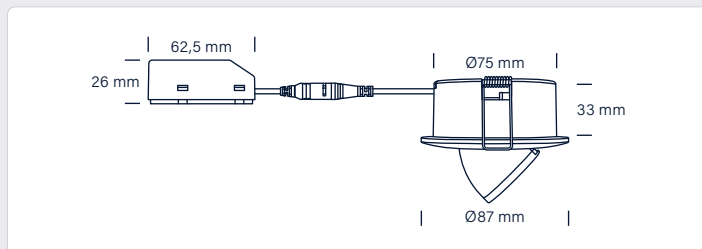

Low Profile Flexible G2 Large Tilt Ø75 med driver | 2700K | 400lm

Varenr.	EAN-nr.	Design, farve	Lyskilde	Miljø	Garanti, produkt / overflade
35721012	5704629003606	○ mat hvid (RAL 9010)	5W LED, varenr. 98373012	inden- og udendørs	7 år / 10 år
35721022	5704629003620	○ børstet alu	5W LED, varenr. 98373022	indendørs	7 år

Low Profile Flexible G2 Large Tilt Ø75 med driver | 3000K | 420lm

Varenr.	EAN-nr.	Design, farve	Lyskilde	Miljø	Garanti, produkt / overflade
35721013	5704629003613	○ mat hvid (RAL 9010)	5W LED, varenr. 98373013	inden- og udendørs	7 år / 10 år
35721023	5704629003637	○ børstet alu	5W LED, varenr. 98373023	indendørs	7 år