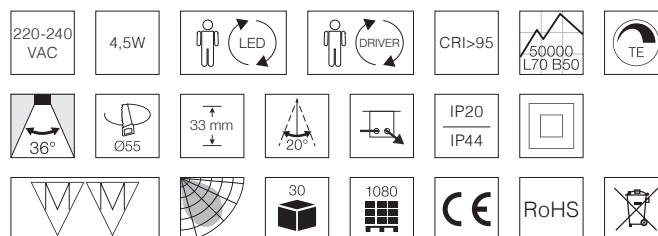

Tekniske data

Spænding	220-240 VAC 50/60 Hz
Systemeffekt	4,5W
Farvegensivelse	CRI>95
Forventet levetid	50.000 timer L70 B50
Dæmpbar	Ja, bagkant
Flicker free	Ja, i henhold til det nye Ecodesign / ErP direktiv
SVM <0,4	Ja
PstLM <1	Ja
SDCM	≤3
Spredningsvinkel	36°
Udskæringsmål	Ø55 mm
Indbygningshøjde	33 mm
Udvendige mål	Ø65 mm
Dimensioner driver	L: 50 mm, B: 50,2 mm, H: 22,5 mm
Dimensioner tilslutningsboks	L: 62,5 mm, B: 44 mm, H: 26 mm
Kipvinkel	20°
Mulighed for videresløfning - antal	Ja, 2 x 3G1,5 mm ² - 30 stk.
Driftstemperatur	-20° - +45°
Opbevaringstemperatur	-40° - +80°
IP-klasse, front / bag	IP44 / IP20 (er beregnet til installation i område 1 og 2)
Isolationsklasse	Klasse II
Materiale	Plast, aluminium
Godkendelser	CE

Produktinformation

- Godkendt til installation direkte i isolering og brændbart materiale
- Til inden- og udendørs brug
- Lamphovederne kan drives enten af en stand-alone LED driver eller af Nordtronic's 25W driver (25W eller op til 8 stk. Ø55 mm lamphoveder)
- Udskiftelig lyskilde
- Høj farvegensivelse – CRI>95
- Flimmerfri i henhold til det nye Ecodesign / ErP direktiv
- Beregnet til installation i område 1 og 2
- Hurtig og let montering med fjedre
- Lav indbygningshøjde – 33 mm
- 3-polet vippeklemmer i tilslutningsboksen
- Godkendt til videresløfning – 2 x 3G1,5 mm² - 30 stk.
- Mulighed for installation med kabel eller 16 mm flexrør
- 7 års produktgaranti
- Op til 10 års overfladegaranti