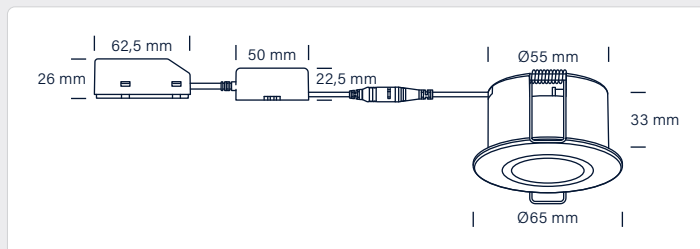

Tekniske data

Spænding	220-240 VAC 50/60 Hz
Systemeffekt	4,5W
Farvegensivelse	CRI>95
Forventet levetid	50.000 timer L70 B50
Dæmpbar	Ja, bagkant
Flicker free	Ja, i henhold til det nye Ecodesign / ErP direktiv
SVM <0,4	Ja
PstLM <1	Ja
SDCM	≤3
Spredningsvinkel	36°
Udskæringsmål	Ø55 mm
Indbygningshøjde	33 mm
Udvendige mål	Ø65 mm
Dimensioner driver	L: 50 mm, B: 50,2 mm, H: 22,5 mm
Dimensioner tilslutningsboks	L: 62,5 mm, B: 44 mm, H: 26 mm
Kipvinkel	20°
Mulighed for videresløfning - antal	Ja, 2 x 3G1,5 mm ² - 30 stk.
Driftstemperatur	-20° - +45°
Opbevaringstemperatur	-40° - +80°
IP-klasse, front / bag	IP44 / IP20 (er beregnet til installation i område 1 og 2)
Isolationsklasse	Klasse II
Materiale	Plast, aluminium
Godkendelser	CE

Produktinformation

- Godkendt til installation direkte i isolering og brændbart materiale
- Til inden- og udendørs brug
- Lamphovederne kan drives enten af en stand-alone LED driver eller af Nordtronic's 25W driver (25W eller op til 8 stk. Ø55 mm lamphoveder)
- Udskiftelig lyskilde
- Høj farvegensivelse – CRI>95
- Flimmerfri i henhold til det nye Ecodesign / ErP direktiv
- Beregnet til installation i område 1 og 2
- Hurtig og let montering med fjedre
- Lav indbygningshøjde – 33 mm
- 3-polet vippeklemmer i tilslutningsboksen
- Godkendt til videresløfning – 2 x 3G1,5 mm² - 30 stk.
- Mulighed for installation med kabel eller 16 mm flexrør
- 7 års produktgaranti
- Op til 10 års overfladegaranti

NB: Anvend altid kabler af en type, der er godkendt til fast installation efter Stærkstrømsbekendtgørelsens krav og gældende SIK-meddelelser. I tilfælde af at kabler er i berøring med lampedåsen, brug kabler med en driftstemperatur på minimum 70° C.