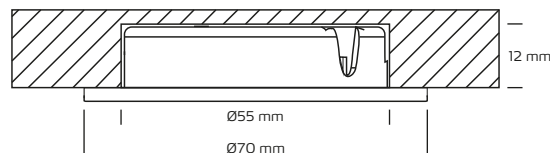

Gabriella 35° 4W, 3000K

Tekniske data

Strømstyrke	350mA
Systemeffekt	4W
Lyskilde	LED
Farvetemperatur	3000 Kelvin
Lysintensitet	320 Lumen
Farvegengivelse	CRI>90
Forventet levetid	50.000 timer L70
Dæmpbar	Ja, bagkant
Flicker free	Ja, i henhold til det nye Ecodesign / ErP direktiv (september 2021)
SVM <0,4	Ja
PstLM <1	Ja
SDCM	3
Spredningsvinkel	35°
Udskæringsmål	Ø55 mm
Indbygningshøjde	12 mm
Udvendige mål	Ø70 mm
Mulighed for videresløfning	Nej
IP-klasse	IP44 (er beregnet til installation i område 1 og 2)
Isolationsklasse	Klasse III
Materiale	Aluminium
Miljø	Indendørs
Garanti	2 år med Nordtronic driver
Godkendelser	CE

*Tegningen er ikke målfast

Produktinformation

- Godkendt til installation direkte i isolering og brændbart materiale
- Lav indbygningshøjde
- Dæmpbar med Nordtronic LED driver
- Inkl. 3 meter kabel med stik
- Designet og udviklet i Danmark