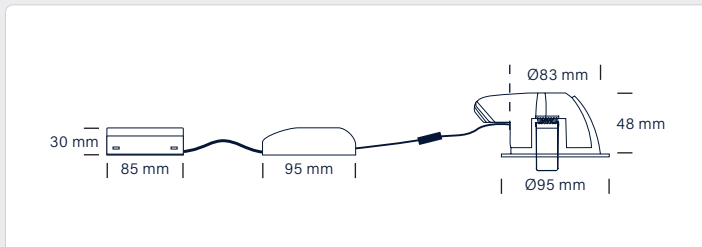

## Tekniske data

Spænding	220-240 VAC 50/60 Hz
Farvegengivelse	CRI>95
Forventet levetid (installeret direkte i isolering)	30.000 timer L70 B50
Forventet levetid	50.000 timer L90 B10 100.000 timer L70 B50
Dæmpbar	Ja, bagkant
Flicker free	Ja, i henhold til det nyeste Ecodesign / ErP direktiv
SVM <0,4	Ja
PstLM <1	Ja
SDCM	<3
Spredningsvinkel	38°
Udskæringsmål	Ø83 mm
Indbygningshøjde	48 mm
Udvendige mål	Ø95 mm
Dimensioner driver	L: 95 mm, B: 45 mm, H: 30 mm
Dimensioner tilslutningsboks	L: 85 mm, B: 55 mm, H: 30 mm
Kipvinkel	45°
Mulighed for videresløjfning	Ja, 2 x 3G1,5
IP-klasse	IP44 (er beregnet til installation i område 1 og 2)
Isolationsklasse	Klasse II
Materiale	Plast, aluminium, glas
Miljø	Indendørs
Garanti	5 år
Godkendelser	CE

## Produktinformation

- Godkendt til installation direkte i isolering og brændbart materiale
- Høj farvegengivelse – CRI>95
- Højt lumen output
- Blændfri
- Flimmerfri i henhold til det nyeste Ecodesign / ErP direktiv
- Hurtig og let montering med fjedre
- 45° kipvinkel, perfekt til skrå lofter og belysning i garderober, gange m.m.
- Leveres med aftagelig LED driver, hvilket gør det nemt at tilslutte lampehovedet igen f.eks. efter malerarbejde
- Skrueløse klemmer i tilslutningsboksen
- På Velia Large Tilt Dim to Warm skifter farvetemperatur (Kelvin) ved dæmpning
- Montering i lofttykkelse op til 26 mm

NB: Anvend altid kabler af en type, der er godkendt til fast installation efter Installationsbekendtgørelsen DS/HS 60364-serien. I tilfælde af at kabler er i berøring med lampedåsen, brug kabler med en driftstemperatur på minimum 70° C.