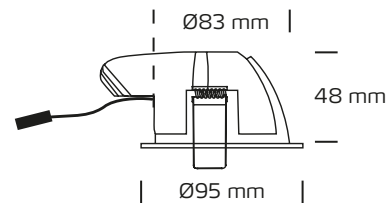

Velia PRO Large Tilt 9W, 3000K

Tekniske data

Strømstyrke	500mA
Systemeffekt	9W
Lyskilde	9W LED, varenr. 31130013 ◀ F
Farvetemperatur	3000 Kelvin
Lysintensitet	740 Lumen
Farvegengivelse	CRI>95
Forventet levetid	50.000 timer L90 B10 100.000 timer L70 B50
Dæmpbar	Ja, med anbefalede drivere
Flicker free	Ja, i henhold til det nye Ecodesign / ErP direktiv
SVM <0,4	Ja
PstLM <1	Ja
SDCM	<3
Spredningsvinkel	38°
Udskæringsmål	Ø83 mm
Indbygningshøjde	48 mm
Udvendige mål	Ø95 mm
Kipvinkel	45°
IP-klasse	IP44 (er beregnet til installation i område 1 og 2)
Isolationsklasse	Klasse III
Materiale	Plast, aluminium, glas
Miljø	Indendørs
Garanti	5 år med Nordtronic driver
Godkendelser	CE

*Tegningen er ikke målfast

Produktinformation

- Høj farvegengivelse (CRI)
- Højt lumen output
- Blændefri
- Flimterfri i henhold til det nye Ecodesign / ErP direktiv ved brug af anbefalede drivere
- 45° kipvinkel, perfekt til skrå lofter og belysning i garderobes, gange m.m.
- Montering med fjedre
- Hurtig og let montering
- Montering i lofttykkelse op til 26 mm

NB: Anvend altid kabler af en type, der er godkendt til fast installation efter Stærkstrømsbekendtgørelsens krav og gældende SIK-meddelelser. I tilfælde af at kabler er i berøring med lampedåsen, brug kabler med en driftstemperatur på minimum 70° C.