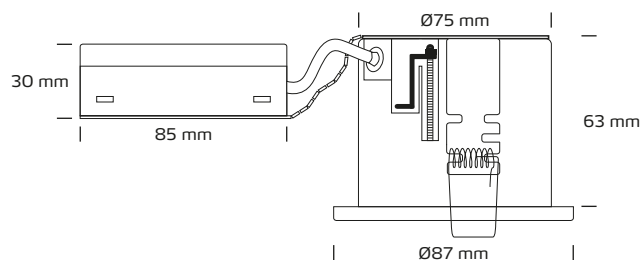

Uni Install udendørs ekskl. lyskilde

Tekniske data

Spænding	220-240 VAC 50 Hz
Systemeffekt	Max. 7,5W LED
Udskæringsmål	Ø75 mm
Indbygningshøjde	63 mm
Udvendige mål	Ø87 mm
Dimensioner tilslutningsboks	L: 85 mm, B: 55 mm, H: 30 mm
Kipvinkel	30°
Mulighed for videresløfning	Ja, 3G1,5
IP-klasse	IP44 (afhænger af lyskilden)
Isolationsklasse	Klasse II
Materiale	Plast, syrefast rustfrit stål AISI 316
Miljø	Udendørs
Garanti	5 år
Godkendelser	CE

*Tegningen er ikke målfast

Produktinformation

- Godkendt til installation direkte i isolering og brændbart materiale
- Lav indbygningshøjde
- Hurtig og let montering
- Montering med skruer eller justerbare fjedre
- Skrueløse klemmer i tilslutningsboksen
- Mulighed for installation med kabel eller 16 mm flexrør
- Justerbare fjedre for lofttykkelse op til 44 mm
- Justerbare skruer for lofttykkelse op til 35 mm
- Designet og udviklet i Danmark

Varenummer	EAN-nr.	Færv	Frontdesign
1293	5704629012936	Hvid	Rund
1294	5704629012943	Børstet stål	Rund
1299	5704629012998	Sort	Rund