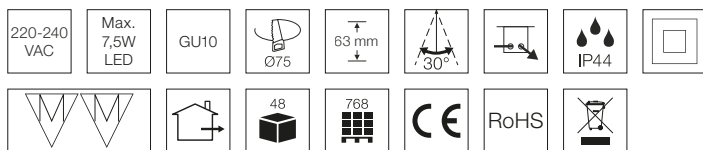

Uni Install udendørs ekskl. lyskilde

Tekniske data

Spænding	220-240 VAC 50 Hz
Systemeffekt	Max. 7,5W LED
Udskæringsmål	Ø75 mm
Indbygningshøjde	63 mm
Udvendige mål	Ø87 mm
Dimensioner tilslutningsboks	L: 85 mm, B: 55 mm, H: 30 mm
Kipvinkel	30°
Mulighed for videresløfning	Ja, 3G1,5
IP-klasse	IP44 (afhænger af lyskilden)
Isolationsklasse	Klasse II
Materiale	Plast, syrefast rustfrit stål AISI 316
Miljø	Udendørs
Garanti	5 år
Godkendelser	CE

*Tegningen er ikke målfast

Produktinformation

- Godkendt til installation direkte i isolering og brændbart materiale
- Lav indbygningshøjde
- Hurtig og let montering
- Montering med skruer eller justerbare fjedre
- Skrueløse klemmer i tilslutningsboksen
- Mulighed for installation med kabel eller 16 mm flexrør
- Justerbare fjedre for lofttykkelse op til 44 mm
- Justerbare skruer for lofttykkelse op til 35 mm
- Designet og udviklet i Danmark

NB: Anvend altid kabler af en type, der er godkendt til fast installation efter Stærkstrømsbekendtgørelsens krav og gældende SIK-meddelelser. I tilfælde af at kabler er i berøring med lampedåsen, brug kabler med en driftstemperatur på minimum 70° C.