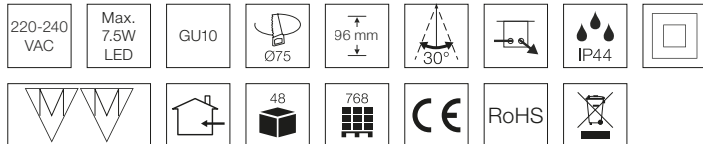

Quick Install High ekskl. lyskilde

Tekniske data

Spænding	220-240 VAC 50 Hz
Lyskilde	Max. 7,5W LED Max. 80 mm høj
Udskæringsmål	Ø75 mm
Indbygningshøjde	96 mm
Udvendige mål	Ø87 mm
Dimensioner tilslutningsboks	L: 85 mm, B: 55 mm, H: 30 mm
Kipvinkel	30°
Mulighed for videresløjning	Ja, 5G1,5
IP-klasse	IP44 (afhænger af lyskilden)
Isolationsklasse	Klasse II
Materiale	Aluminium, plast
Miljø	Indendørs
Garanti	2 år
Godkendelser	CE

Produktinformation

- Godkendt til installation direkte i isolering og brændbart materiale
- Passer til smart pærer
- Hurtig og let montering
- Montering med skruer
- Skrueløse klemmer i tilslutningsboksen
- Mulighed for installation med kabel eller 16 mm flexrør
- Tætningsring medfølger, i tilfælde af at dampspærren brydes ved renovering
- Justerbare skruer for lofttykkelse op til 55 mm

*Tegningen er ikke målfast

NB: Anvend altid kabler af en type, der er godkendt til fast installation efter Stærkstrømsbekendtgørelsens krav og gældende SIK-meddelelser. I tilfælde af at kabler er i berøring med lampedåsen, brug kabler med en driftstemperatur på minimum 70° C.