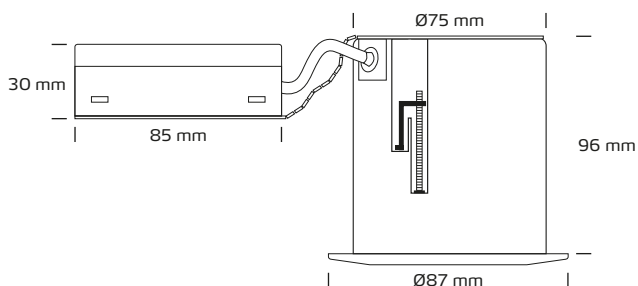

Quick Install High ekskl. lyskilde

Tekniske data

Spænding	220-240 VAC 50 Hz
Lyskilde	Max. 7,5W LED Max. 80 mm høj
Udskæringsmål	Ø75 mm
Indbygningshøjde	96 mm
Udvendige mål	Ø87 mm
Dimensioner tilslutningsboks	L: 85 mm, B: 55 mm, H: 30 mm
Kipvinkel	30°
Mulighed for videresløjning	Ja, 5G1,5
IP-klasse	IP44 (afhænger af lyskilden)
Isolationsklasse	Klasse II
Materiale	Aluminium, plast
Miljø	Indendørs
Garanti	2 år
Godkendelser	CE

Produktinformation

- Godkendt til installation direkte i isolering og brændbart materiale
- Passer til smart pærer
- Hurtig og let montering
- Montering med skruer
- Skrueløse klemmer i tilslutningsboksen
- Mulighed for installation med kabel eller 16 mm flexrør
- Tætningsring medfølger, i tilfælde af at dampspærren brydes ved renovering
- Justerbare skruer for lofttykkelse op til 55 mm

*Tegningen er ikke målfast

NB: Anvend altid kabler af en type, der er godkendt til fast installation efter Stærkstrømsbekendtgørelsens krav og gældende SIK-meddelelser. I tilfælde af at kabler er i berøring med lampedåsen, brug kabler med en driftstemperatur på minimum 70° C.