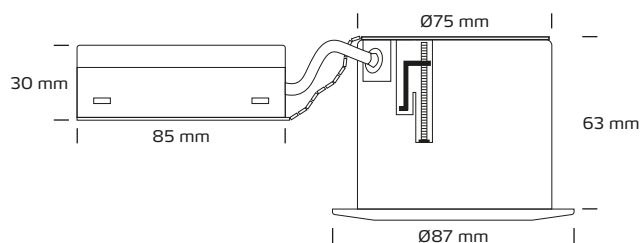

Quick Install ekskl. lyskilde

Tekniske data

Spænding	220-240 VAC 50 Hz
Lyskilde	Max. 7,5W LED Max. 56 mm høj
Udskæringsmål	Ø75 mm
Indbygningshøjde	63 mm
Udvendige må	Ø87 mm
Dimensioner tilslutningsboks	L: 85 mm, B: 55 mm, H: 30 mm
Kipvinkel	30°
Mulighed for videresløfning	Jå, 5G1,5
IP-klasse	IP44 (afhænger af lyskilden)
Isolationsklasse	Klasse II
Materiale	Aluminium, plast
Miljø	Indendørs
Garanti	2 år
Godkendelser	CE

Produktinformation

- Godkendt til installation direkte i isolering og brændbart materiale
- Montering med skruer
- Hurtig og let montering
- Skrueløse klemmer i tilslutningsboksen
- Mulighed for installation med kabel eller 16 mm flexrør
- Tætningsring medfølger, i tilfælde af at dampspærren brydes ved renovering
- Justerbare skruer for lofttykkelse op til 50 mm

*Tegningen er ikke målfast

NB: Anvend altid kabler af en type, der er godkendt til fast installation efter Stærkstrømsbekendtgørelsens krav og gældende SIK-meddelelser. I tilfælde af at kabler er i berøring med lampedåsen, brug kabler med en driftstemperatur på minimum 70° C.