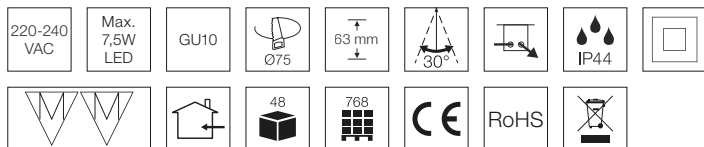

Quick Install ekskl. lyskilde

Tekniske data

Spænding	220-240 VAC 50 Hz
Lyskilde	Max. 7,5W LED Max. 56 mm høj
Udskæringsmål	Ø75 mm
Indbygningshøjde	63 mm
Udvendige må	Ø87 mm
Dimensioner tilslutningsboks	L: 85 mm, B: 55 mm, H: 30 mm
Kipvinkel	30°
Mulighed for videresløfning	Jå, 5G1,5
IP-klasse	IP44 (afhænger af lyskilden)
Isolationsklasse	Klasse II
Materiale	Aluminium, plast
Miljø	Indendørs
Garanti	2 år
Godkendelser	CE

Produktinformation

- Godkendt til installation direkte i isolering og brændbart materiale
- Montering med skruer
- Hurtig og let montering
- Skrueløse klemmer i tilslutningsboksen
- Mulighed for installation med kabel eller 16 mm flexrør
- Tætningsring medfølger, i tilfælde af at dampspærren brydes ved renovering
- Justerbare skruer for lofttykkelse op til 50 mm

*Tegningen er ikke målfast

NB: Anvend altid kabler af en type, der er godkendt til fast installation efter Stærkstrømsbekendtgørelsens krav og gældende SIK-meddelelser. I tilfælde af at kabler er i berøring med lampedåsen, brug kabler med en driftstemperatur på minimum 70° C.