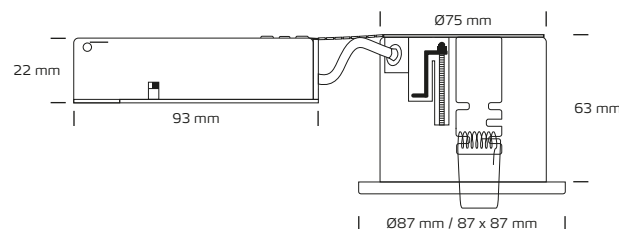

Uni Install Dimmer ekskl. lyskilde

Tekniske data

Spænding	220-240 VAC 50 Hz
Systemeffekt	Max. 7,5W LED
Dæmpbar	Ja, bagkant
Udskæringsmål	Ø75 mm
Indbygningshøjde	63 mm
Udvendige mål	Ø87 mm / 87 x 87 mm
Dimensioner tilslutningsboks	L: 93 mm, B: 45 mm, H: 22 mm
Kipvinkel	30°
Mulighed for videresløjning	Ja, 3G1,5
IP-klasse	IP44 (afhænger af lyskilden)
Isolationsklasse	Klasse II
Materiale	Aluminium, plast
Miljø	Indendørs
Garanti	5 år
Godkendelser	CE

Produktinformation

- Godkendt til installation direkte i isolering og brændbart materiale
- Lav indbygningshøjde
- Indbygget LED dæmper (bagkant)
- Max. belastning lysdæmper: 120W
- Justerbar min. niveau for dæmpning
- Memoryfunktion for dæmpning
- Hurtig og enkel montering
- Montering med skruer eller justerbare fjedre
- Skrueløse klemmer i tilslutningsboksen
- Mulighed for installation med kabel eller 16 mm flexrør
- Justerbare fjedre for lofttykkelse op til 44 mm
- Justerbare skruer for lofttykkelse op til 35 mm
- Designet og udviklet i Danmark

*Tegningen er ikke målfast