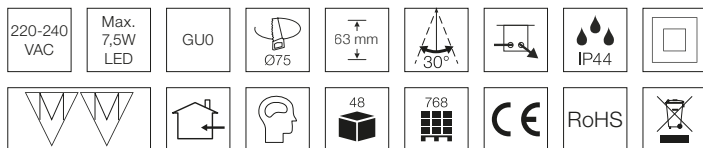

Uni Install Dimmer ekskl. lyskilde

Tekniske data

Spænding	220-240 VAC 50 Hz
Systemeffekt	Max. 7,5W LED
Dæmpbar	Ja, bagkant
Udskæringsmål	Ø75 mm
Indbygningshøjde	63 mm
Udvendige mål	Ø87 mm / 87 x 87 mm
Dimensioner tilslutningsboks	L: 93 mm, B: 45 mm, H: 22 mm
Kipvinkel	30°
Mulighed for videresløjning	Ja, 3G1,5
IP-klasse	IP44 (afhænger af lyskilden)
Isolationsklasse	Klasse II
Materiale	Aluminium, plast
Miljø	Indendørs
Garanti	5 år
Godkendelser	CE

Produktinformation

- Godkendt til installation direkte i isolering og brændbart materiale
- Lav indbygningshøjde
- Indbygget LED dæmper (bagkant)
- Max. belastning lysdæmper: 120W
- Justerbar min. niveau for dæmpning
- Memoryfunktion for dæmpning
- Hurtig og enkel montering
- Montering med skruer eller justerbare fjedre
- Skrueløse klemmer i tilslutningsboksen
- Mulighed for installation med kabel eller 16 mm flexrør
- Justerbare fjedre for lofttykkelse op til 44 mm
- Justerbare skruer for lofttykkelse op til 35 mm
- Designet og udviklet i Danmark