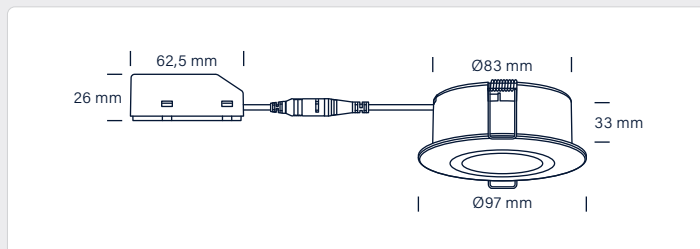

Low Profile Flexible G2 Ø83 med serial connector | 2700K | 410lm

Varenr.	EAN-nr.	Design, farve	Lyskilde	Miljø	Garanti, produkt / overflade
35812012	5704629003842	○ mat hvid (RAL 9010)	5W LED, varenr. 98121832	F inden- og udendørs	7 år / 10 år
35812092	5704629003965	○ mat sort (RAL 9005)	5W LED, varenr. 98121832	F inden- og udendørs	7 år / 10 år
35812022	5704629003880	○ børstet alu	5W LED, varenr. 98121832	F indendørs	7 år
35812062	5704629003927	○ kobber	5W LED, varenr. 98121832	F indendørs	7 år

Low Profile Flexible G2 Ø83 med serial connector | 3000K | 430lm

Varenr.	EAN-nr.	Design, farve	Lyskilde	Miljø	Garanti, produkt / overflade
35812013	5704629003859	○ mat hvid (RAL 9010)	5W LED, varenr. 98121833	F inden- og udendørs	7 år / 10 år
35812093	5704629003972	○ mat sort (RAL 9005)	5W LED, varenr. 98121833	F inden- og udendørs	7 år / 10 år
35812023	5704629003897	○ børstet alu	5W LED, varenr. 98121833	F indendørs	7 år
35812063	5704629003934	○ kobber	5W LED, varenr. 98121833	F indendørs	7 år

Low Profile Flexible G2 Ø83 med serial connector | 4000K | 490lm

Varenr.	EAN-nr.	Design, farve	Lyskilde	Miljø	Garanti, produkt / overflade
35812014	5704629003866	○ mat hvid (RAL 9010)	5W LED, varenr. 98121834	F inden- og udendørs	7 år / 10 år
35812094	5704629003989	○ mat sort (RAL 9005)	5W LED, varenr. 98121834	F inden- og udendørs	7 år / 10 år
35812024	5704629003903	○ børstet alu	5W LED, varenr. 98121834	F indendørs	7 år
35812064	5704629003941	○ kobber	5W LED, varenr. 98121834	F indendørs	7 år

Low Profile Flexible G2 Ø83 med serial connector | dim to warm | 1800-3000K | 350lm

Varenr.	EAN-nr.	Design, farve	Lyskilde	Miljø	Garanti, produkt / overflade
35812017	5704629003873	○ mat hvid (RAL 9010)	5W LED, varenr. 98121837	G inden- og udendørs	7 år / 10 år
35812097	5704629003996	○ mat sort (RAL 9005)	5W LED, varenr. 98121837	G inden- og udendørs	7 år / 10 år
35812027	5704629003910	○ børstet alu	5W LED, varenr. 98121837	G indendørs	7 år
35812067	5704629003958	○ kobber	5W LED, varenr. 98121837	G indendørs	7 år