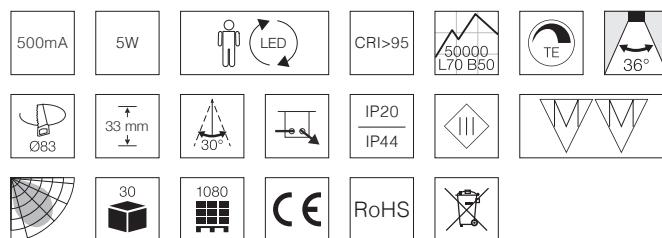

Tekniske data

Strømstyrke	Cc 500mA
Systemeffekt	5W
Farvegensivelse	CRI>95
Forventet levetid	50.000 timer L70 B50
Dæmpbar	Ja, bagkant
Flicker free	Ja, i henhold til det nye Ecodesign / ErP direktiv
SVM <0,4	Ja
PstLM <1	Ja
SDCM	≤3
Spredningsvinkel	36°
Udskæringsmål	Ø83 mm
Indbygningshøjde	33 mm
Udvendige mål	Ø97 mm
Dimensioner tilslutningsboks	L: 62,5 mm, B: 44 mm, H: 26 mm
Kipvinkel	30°
Mulighed for videresløfning	Ja, 2 x 2G1,5 mm ²
Driftstemperatur	-20° - +45°
Opbevaringstemperatur	-40° - +80°
IP-klasse, front / bag	IP44 / IP20 (er beregnet til installation i område 1 og 2)
Isolationsklasse	Klasse III
Materiale	Aluminium, plast
Godkendelser	CE

Produktinformation

- Godkendt til installation direkte i isolering og brændbart materiale
- Til inden- og udendørs brug
- Lampehovederne kan drives enten af en stand-alone LED driver eller af Nordtronic's 25W driver (25W eller op til 5 stk. Ø83 mm lampehoveder)
- Udskiftelig lyskilde
- Høj farvegensivelse – CRI>95
- Flimmerfri i henhold til det nye Ecodesign / ErP direktiv
- Beregnet til installation i område 1 og 2
- Hurtig og let montering med fjedre
- Lav indbygningshøjde – 33 mm
- Vippeklemmer i tilslutningsboksen
- Godkendt til videresløfning – 2 x 2G1,5 mm²
- Mulighed for installation med kabel eller 16 mm flexrør
- 7 års produktgaranti
- Op til 10 års overfladegaranti